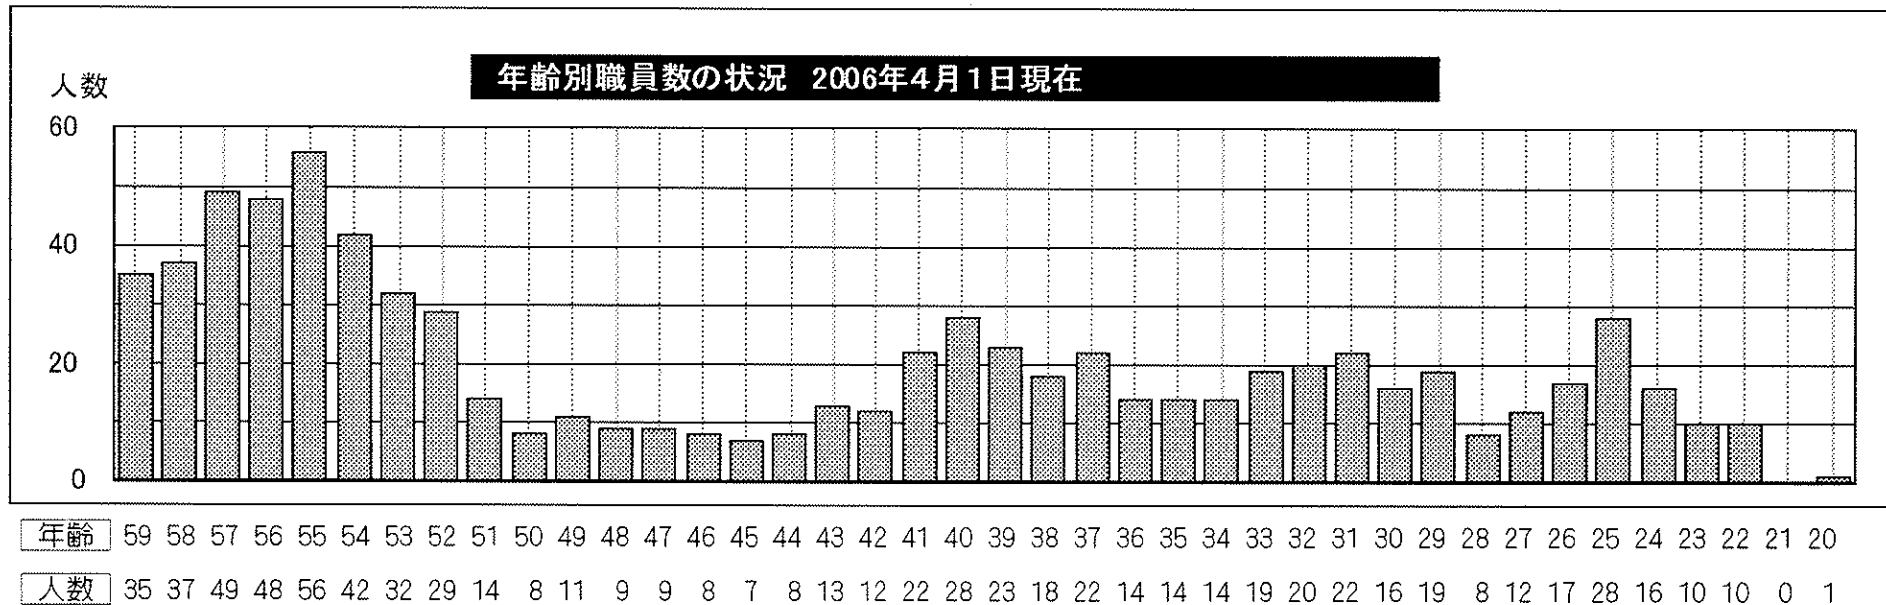

小金井市職員の年齢別構成

年齢	59	58	57	56	55	54	53	52	51	50	49	48	47	46	45	44	43	42	41	40
人数	35	37	49	48	56	42	32	29	14	8	11	9	9	8	7	8	13	12	22	28
男	21	26	36	28	38	23	23	17	9	3	2	6	5	4	3	5	11	11	17	23
女	14	11	13	20	18	19	9	12	5	5	9	3	4	4	4	3	2	1	5	5

50歳台	350人	44.9%
40歳台	127人	16.3%
30歳台	182人	23.3%
20歳台	121人	15.5%
合計	780人	
平均年齢		43歳11カ月

年齢	39	38	37	36	35	34	33	32	31	30	29	28	27	26	25	24	23	22	21	20
人数	23	18	22	14	14	14	19	20	22	16	19	8	12	17	28	16	10	10	0	1
男	13	12	12	7	6	9	12	16	17	10	10	5	5	4	14	6	5	3	0	0
女	10	6	10	7	8	5	7	4	5	6	9	3	7	13	14	10	5	7	0	1

780人
477人
303人