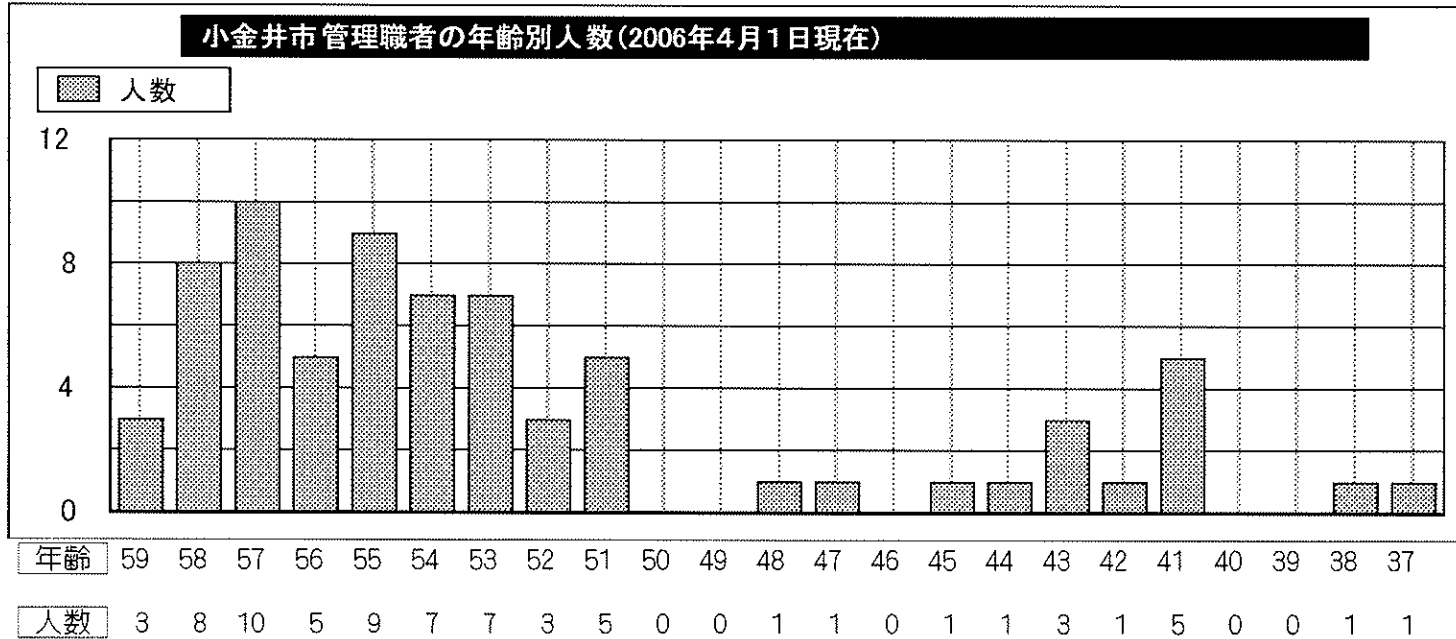

小金井市管理職者の年齢別構成

50歳台	57人	79.2%
40歳台	13人	18.1%
30歳台	2人	2.7%
合計	72人	
平均年齢	52歳6カ月	

部長級	15人
課長級	43人
課長補佐	14人
合計	72人