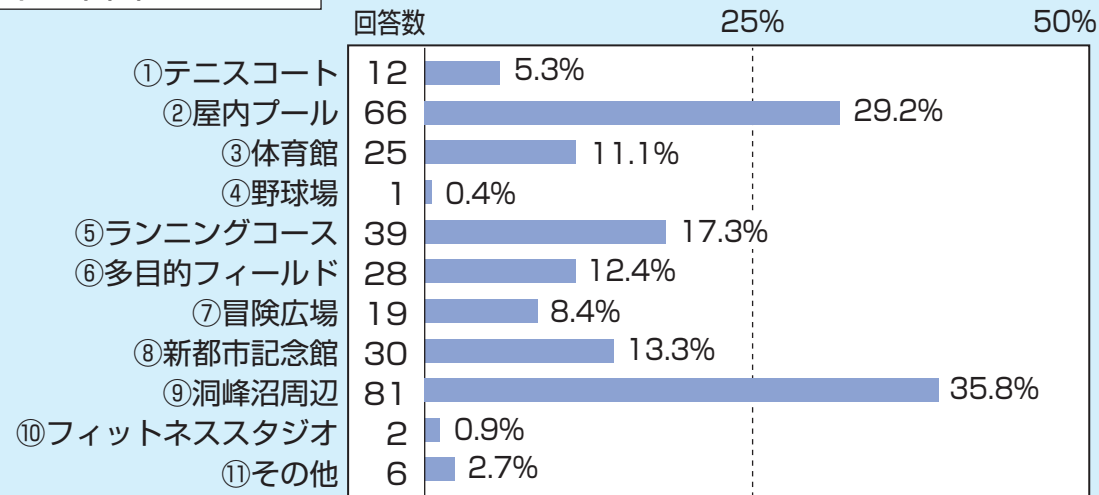

洞峰公園利用者アンケート 集計結果

令和3年11月実施 回答数238票

1) 回答者自身について

▼居住地

▼年代

2) 本日の来園について

▼利用施設 (複数回答可)

▼利用目的 (複数回答可)