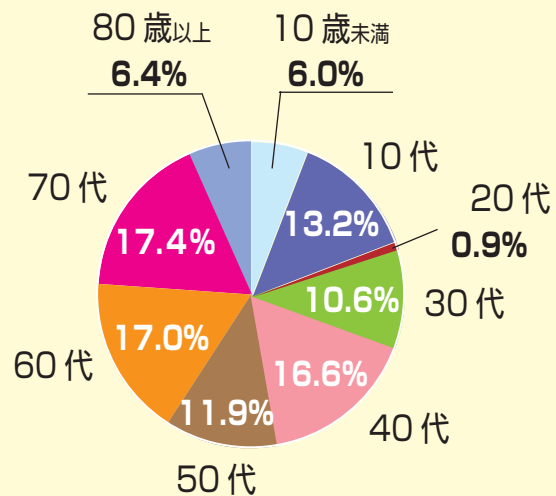

洞峰公園利用者アンケート 集計結果

令和3年11月実施 回答数238票

1) 回答者自身について

▼居住地

▼年代

2) 本日の来園について

▼利用施設 (複数回答可)

▼利用目的 (複数回答可)