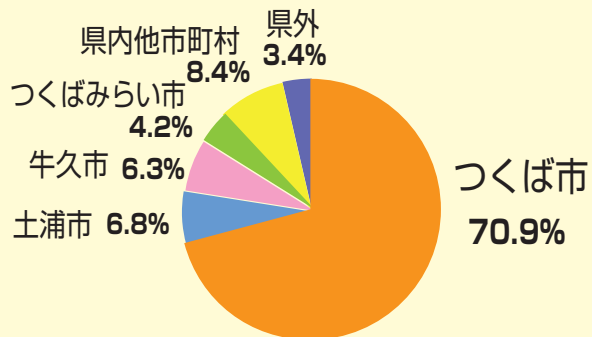

洞峰公園利用者アンケート 集計結果

令和3年11月実施 回答数238票

1) 回答者自身について

▼居住地

▼年代

2) 本日の来園について

▼利用施設 (複数回答可)

▼利用目的 (複数回答可)