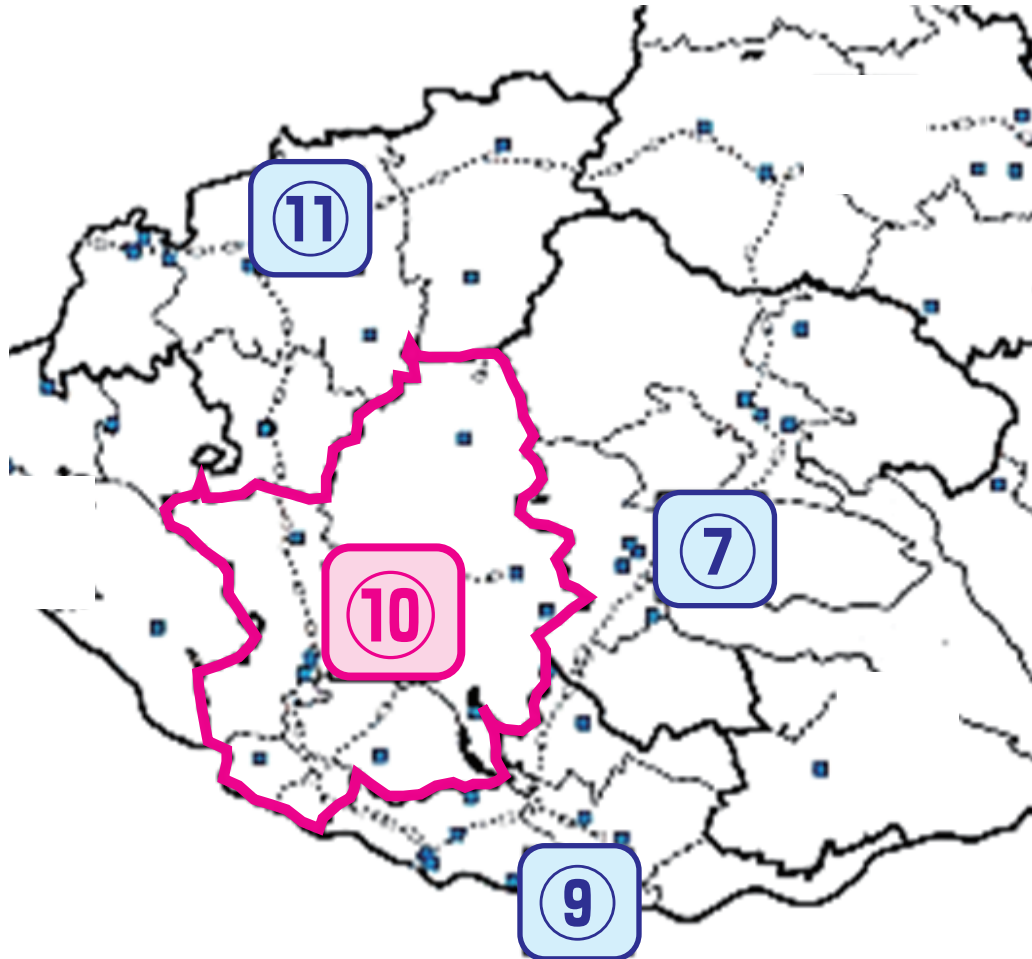

# 県立高等学校改革プラン 基本プラン

平成31年2月 県教育委員会  
(2020年度～2026年度)

## 新たなエリア区分

## 中学校卒業生数の推計

エリア・市町村	R8 (2026)
⑩ つくば市 常総市 つくばみらい市 守谷市	4,425 人
⑦ 小美玉市 石岡市 土浦市 阿見町 かすみがうら市	2,962 人
⑨ 龍ヶ崎市 利根町 取手市 河内町 牛久市	2,607 人
⑪ 桜川市 筑西市 結城市 下妻市	1,931 人