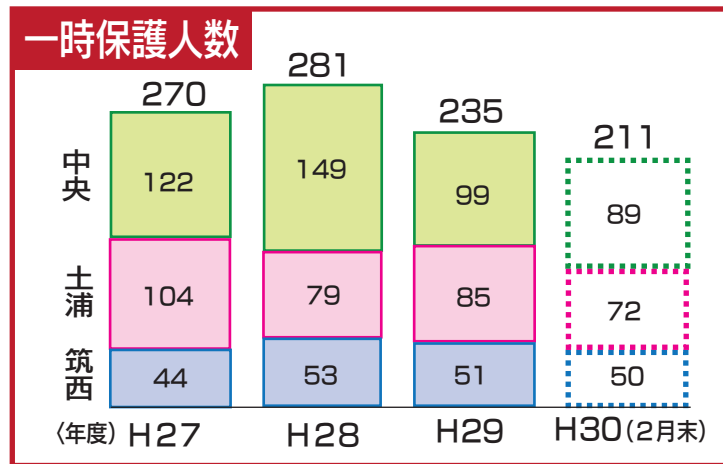

# 児童相談所別 虐待相談件数と一時保護状況

**筑西児童相談所**  
人口 54 万人

**土浦児童相談所**  
人口 100 万人

**中央児童相談所**  
人口 134 万人

中央児童相談所  
日立児童分室

中央児童相談所  
鹿行児童分室