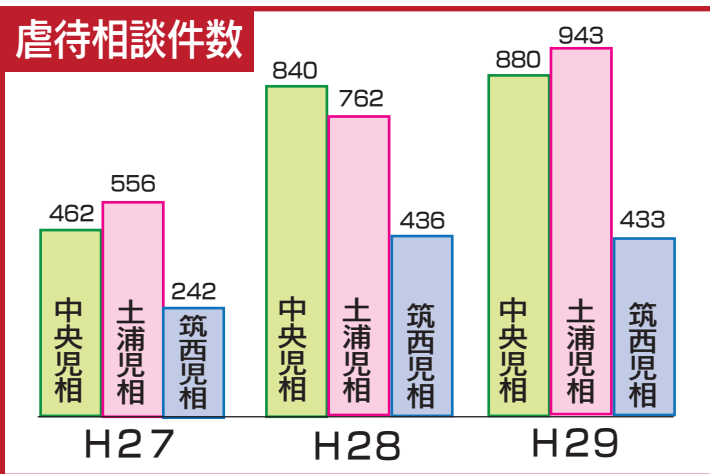

# 児童相談所別 虐待相談件数と一時保護状況

**筑西児童相談所**  
人口 54 万人

**土浦児童相談所**  
人口 100 万人

**中央児童相談所**  
人口 134 万人

中央児童相談所  
日立児童分室

中央児童相談所  
鹿行児童分室