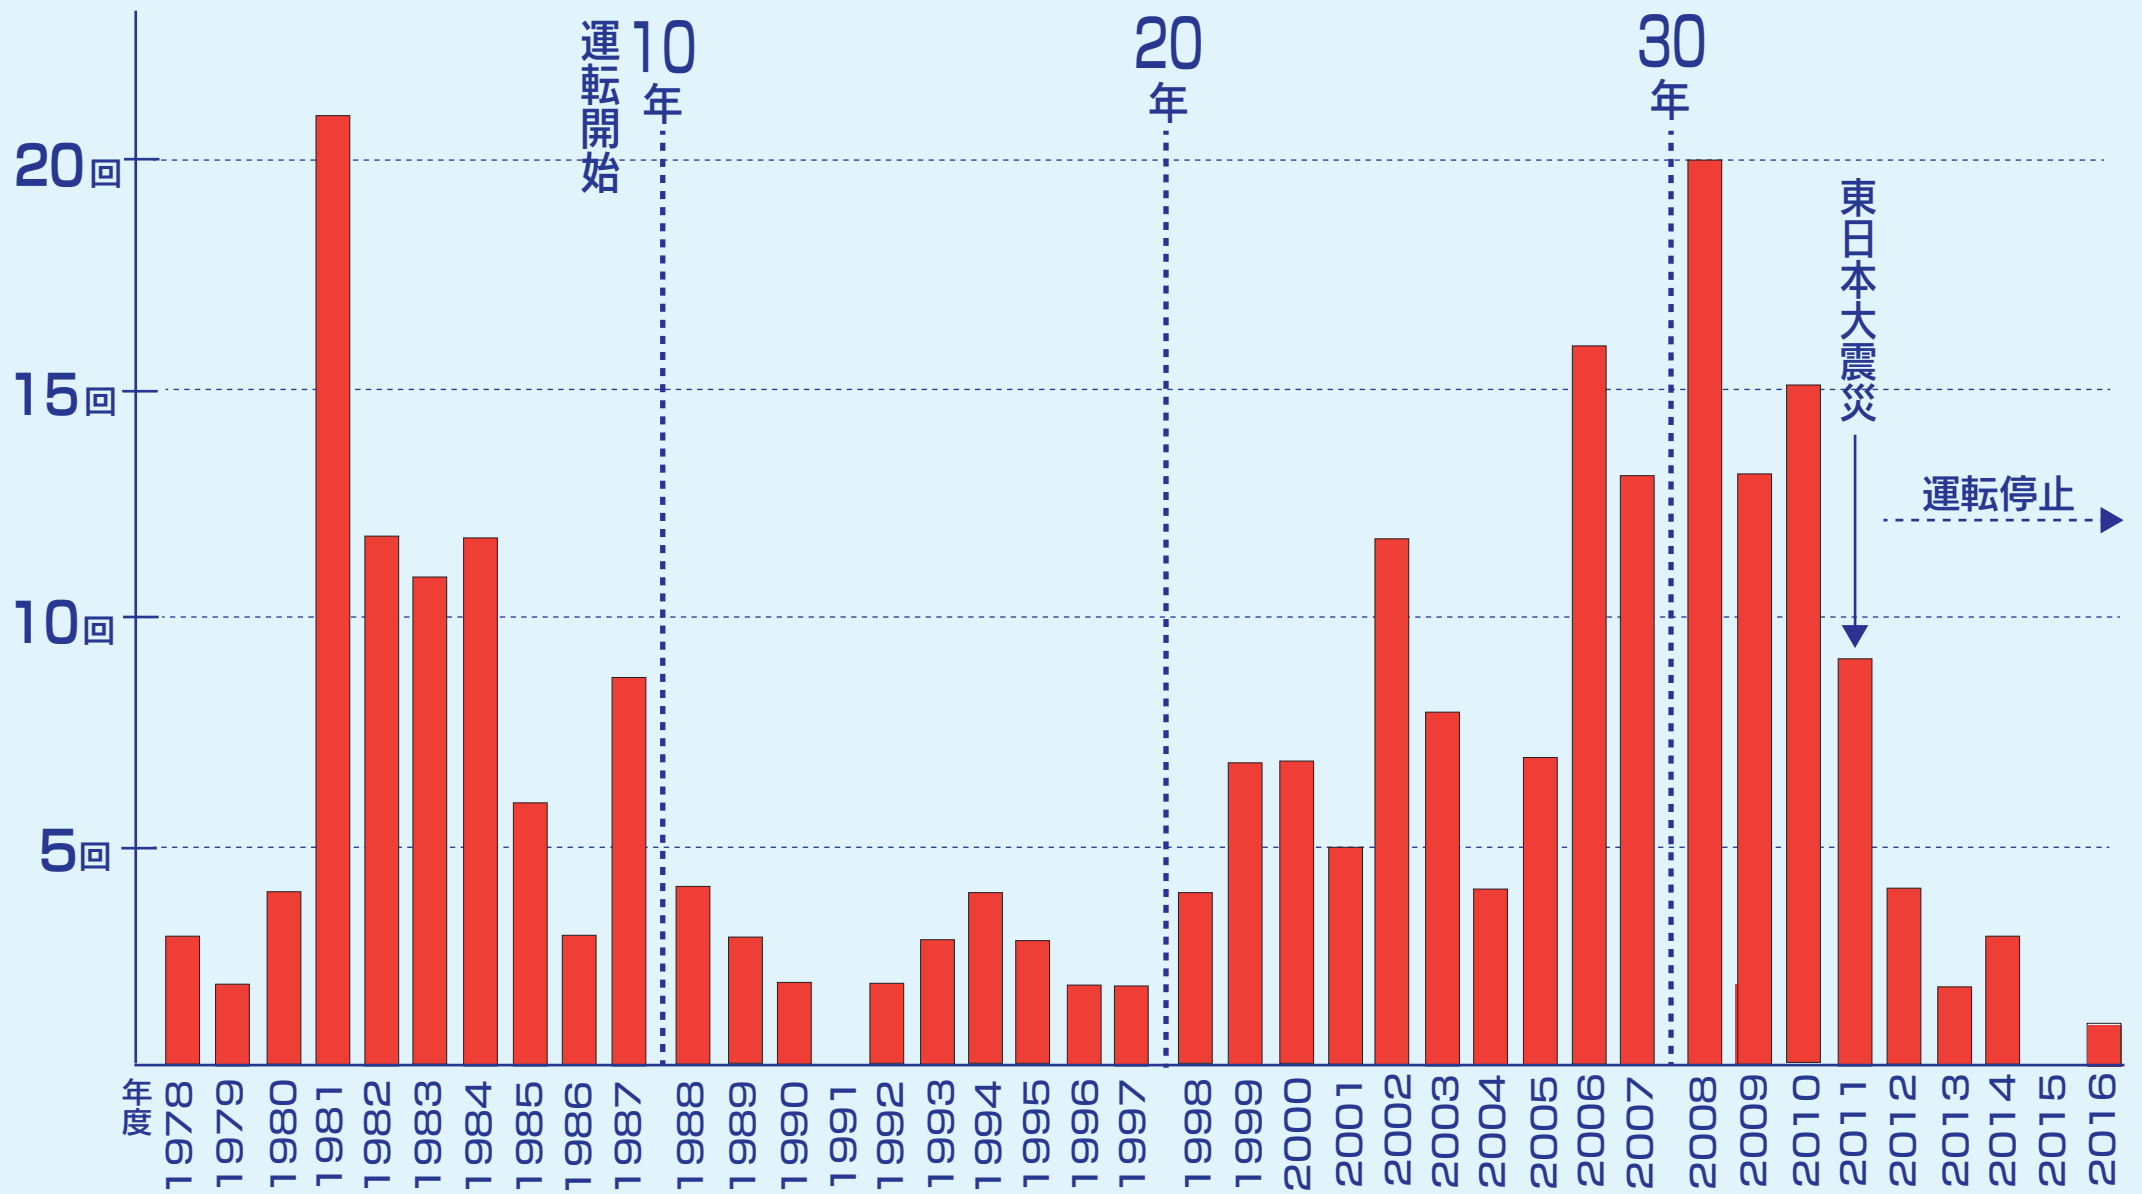

日本原子力発電(株) 東海第二発電所のトラブル等発生件数

(「ニューシア原子力施設情報公開ライブラリー」のデータより作成)

パネル②